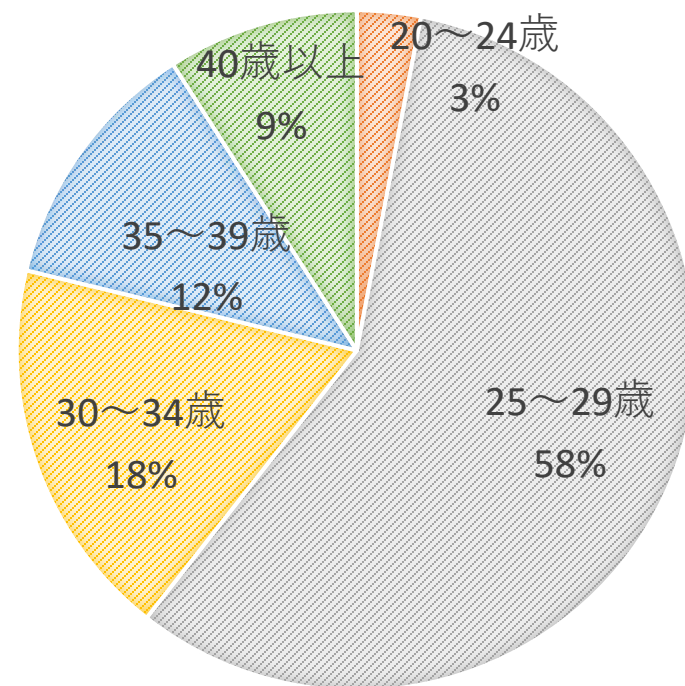

- ・はぴ福なび：福島県が導入した、オンライン型の紹介システム（マッチングアプリ）
- ・ふくしま結婚・子育て応援センターとともに、市内で出張登録会を実施した
- ・来場者 2名（男性）
- ・**新規登録者 1名（縁結びサポート制度登録者）**

結婚新生活支援事業

○結婚新生活支援補助金

- ・申請者数が令和4年度の**16件から33件へ増加**
（所得要件緩和、**年齢制限撤廃（本宮市独自要件）**、**広報活動**が要因と考えられる）
- ・婚姻届提出時における本制度の認知度が令和4年度の**43.8から58.3へ増加**

○結婚新生活支援補助金PR

- ・名刺タイプチラシを活用した市内外企業への制度周知
- ・SNS広告（Instagram・Facebook）を活用した制度周知

令和5年度結婚新生活支援補助金 実績値

◎交付額 11,443,300円

◎申請者（年代別）

年 代	申請者数
16～19歳	0
20～24歳	1
25～29歳	19
30～34歳	6
35～39歳	4
40歳以上	3
合計	33

年代別割合

■ 16～19歳 ■ 20～24歳 ■ 25～29歳 ■ 30～34歳 ■ 35～39歳 ■ 40歳以上

令和5年度結婚新生活支援補助金 実績値

◎移動前住所別

	件数
県外	2
県内（市外）	17
市内	14

◎移動前住所別（割合）

	割合
県外	6.1
県内（市外）	51.5
市内	42.4

転入元市町村内訳

令和5年度結婚新生活支援補助金PR チラシ

本宮市なら
新婚世帯
何歳でもOK