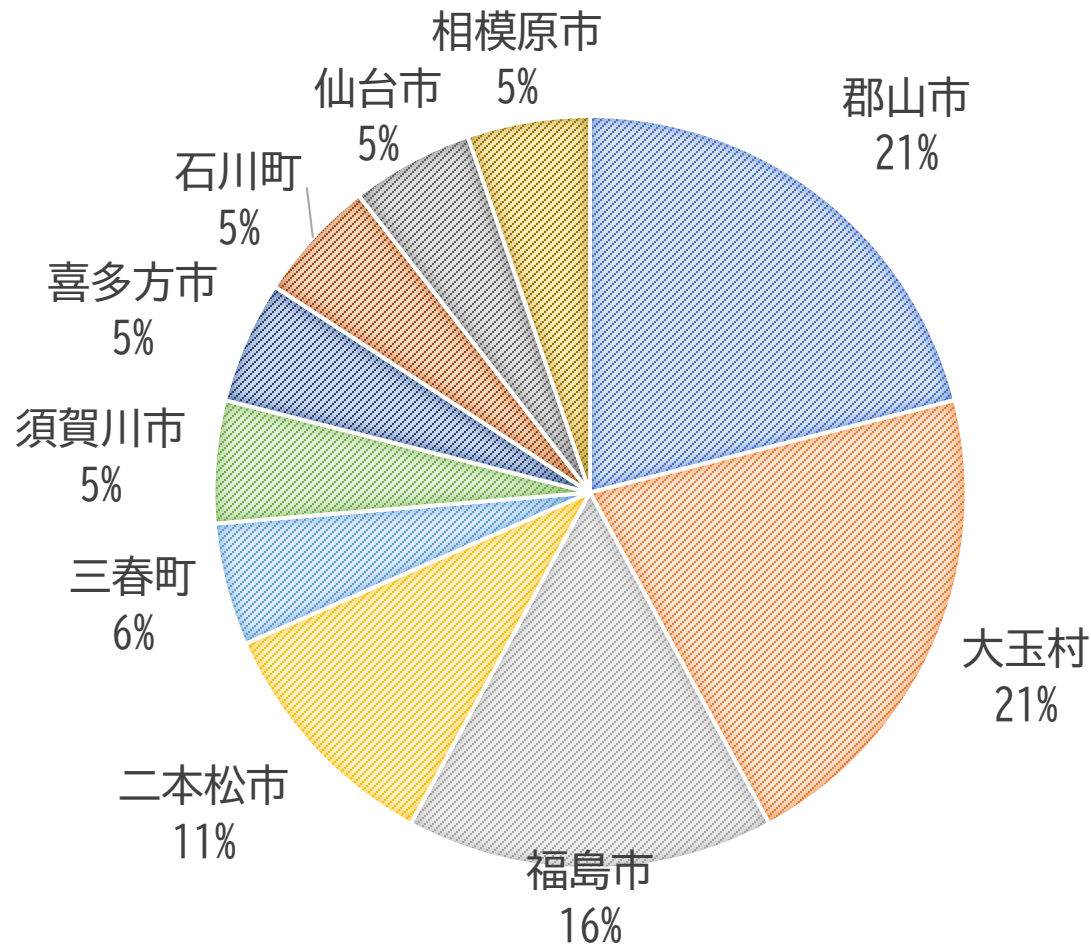

○結婚新生活支援補助金PR

- ・名刺タイプチラシを活用した市内外企業への制度周知
- ・SNS広告（Instagram・Facebook）を活用した制度周知

令和5年度結婚新生活支援補助金 実績値

◎交付額 11,443,300円

◎申請者（年代別）

年 代	申請者数
16～19歳	0
20～24歳	1
25～29歳	19
30～34歳	6
35～39歳	4
40歳以上	3
合計	33

年代別割合

■ 16～19歳 ■ 20～24歳 ■ 25～29歳 ■ 30～34歳 ■ 35～39歳 ■ 40歳以上

令和5年度結婚新生活支援補助金 実績値

◎移動前住所別

	件数
県外	2
県内（市外）	17
市内	14

◎移動前住所別（割合）

	割合
県外	6.1
県内（市外）	51.5
市内	42.4

転入元市町村内訳

令和5年度結婚新生活支援補助金PR チラシ

本宮市なら
新婚世帯
何歳でもOK