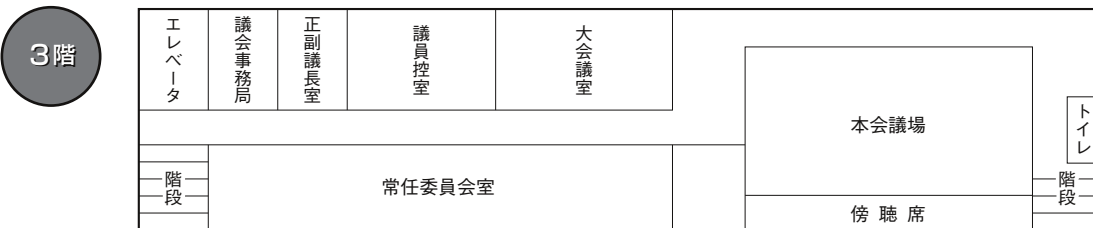

本宮市役所と白沢総合支所案内

平成19年1月1日から本宮市がスタートしました。これに伴い本宮市役所と白沢総合支所の各部課等の配置が、次のようになっていますのでお知らせします。

本宮市役所

〒969-1192

福島県本宮市本宮字万世 212 番地

TEL0243-33-1111 FAX0243-34-3138

白沢総合支所

〒969-1292