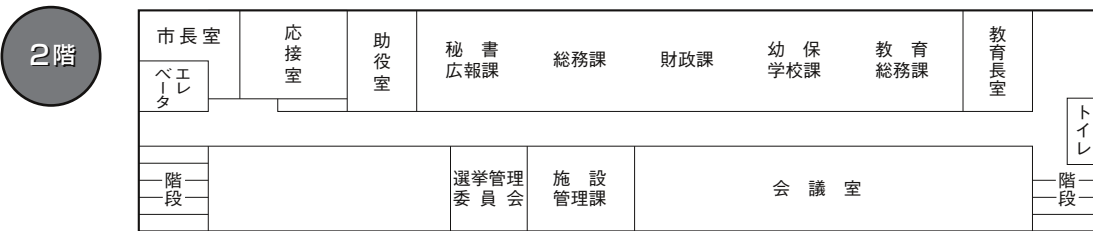

本宮市役所と白沢総合支所案内

平成19年1月1日から本宮市がスタートしました。これに伴い本宮市役所と白沢総合支所の各部課等の配置が、次のようになっていますのでお知らせします。

本宮市役所

〒969-1192

福島県本宮市本宮字万世 212 番地

TEL0243-33-1111 FAX0243-34-3138

白沢総合支所

〒969-1292