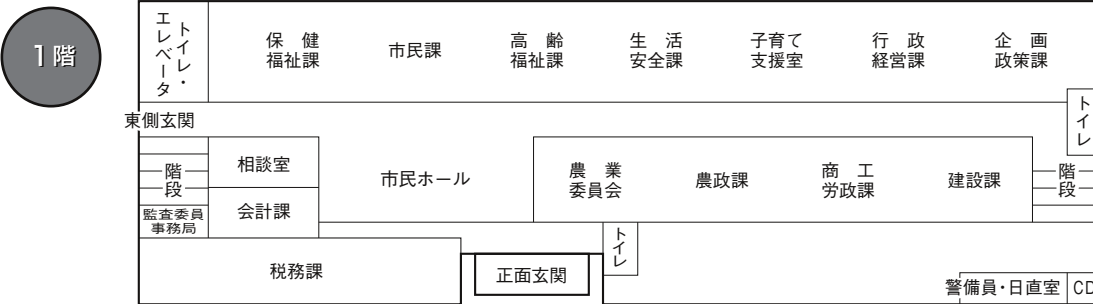

本宮市役所と白沢総合支所案内

平成19年1月1日から本宮市がスタートしました。これに伴い本宮市役所と白沢総合支所の各部課等の配置が、次のようになっていますのでお知らせします。

本宮市役所

〒969-1192

福島県本宮市本宮字万世 212 番地

TEL0243-33-1111 FAX0243-34-3138

白沢総合支所

〒969-1292