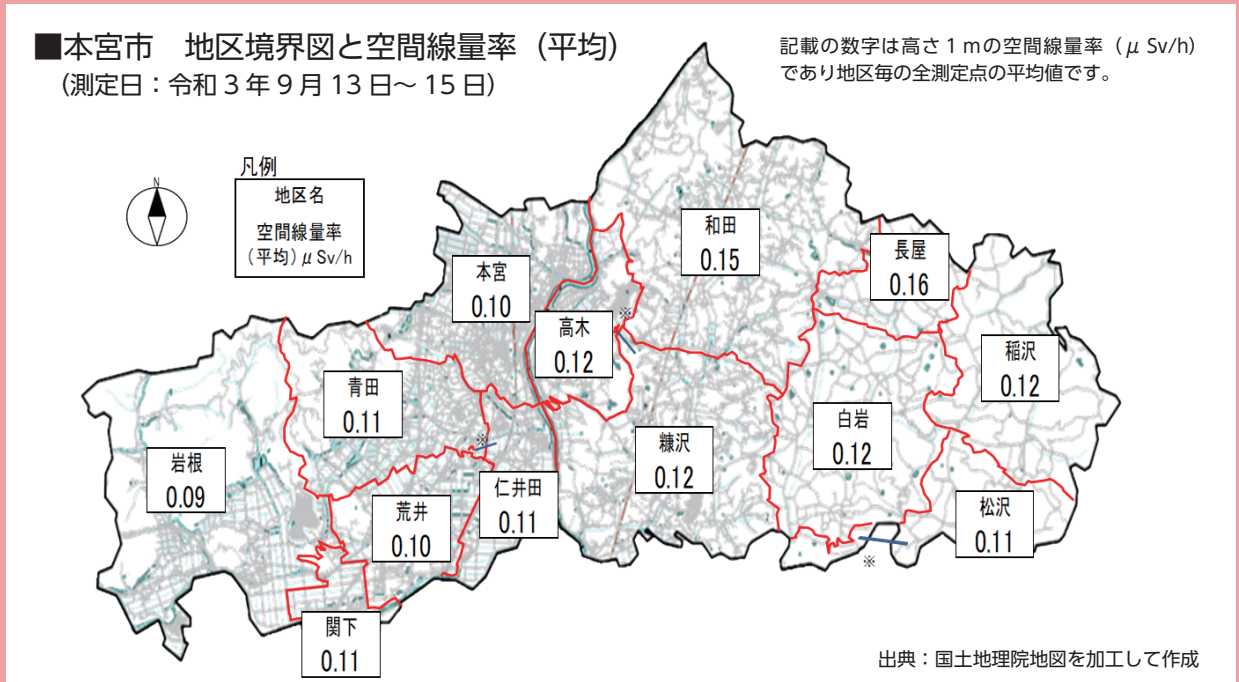

お問い合わせは、「東京もとみや会」事務局へ 千葉県柏市南逆井 6-3-13 野地 博 ☎04-7175-0517 Eメール：hiroshi-nj@jcom.home.ne.jp

市内の空間線量は、低減しています

国土市民部 放射能対策課 ☎ 63-2682

市では、これまでに住宅等、事業所、道路などの除染事業を実施してきましたが、皆様のご協力により令和2年度に一連の除染事業が完了しました。

事業完了後、改めて、市内13地区、101カ所で空間線量の測定を実施しましたが、全ての測定箇所の空間線量率は、国が除染の対象とする1時間当たり0.23マイクロシーベルトを下回っていることを確認しました。なお全測定箇所の平均値は、1時間当たり0.11マイクロシーベルトです。