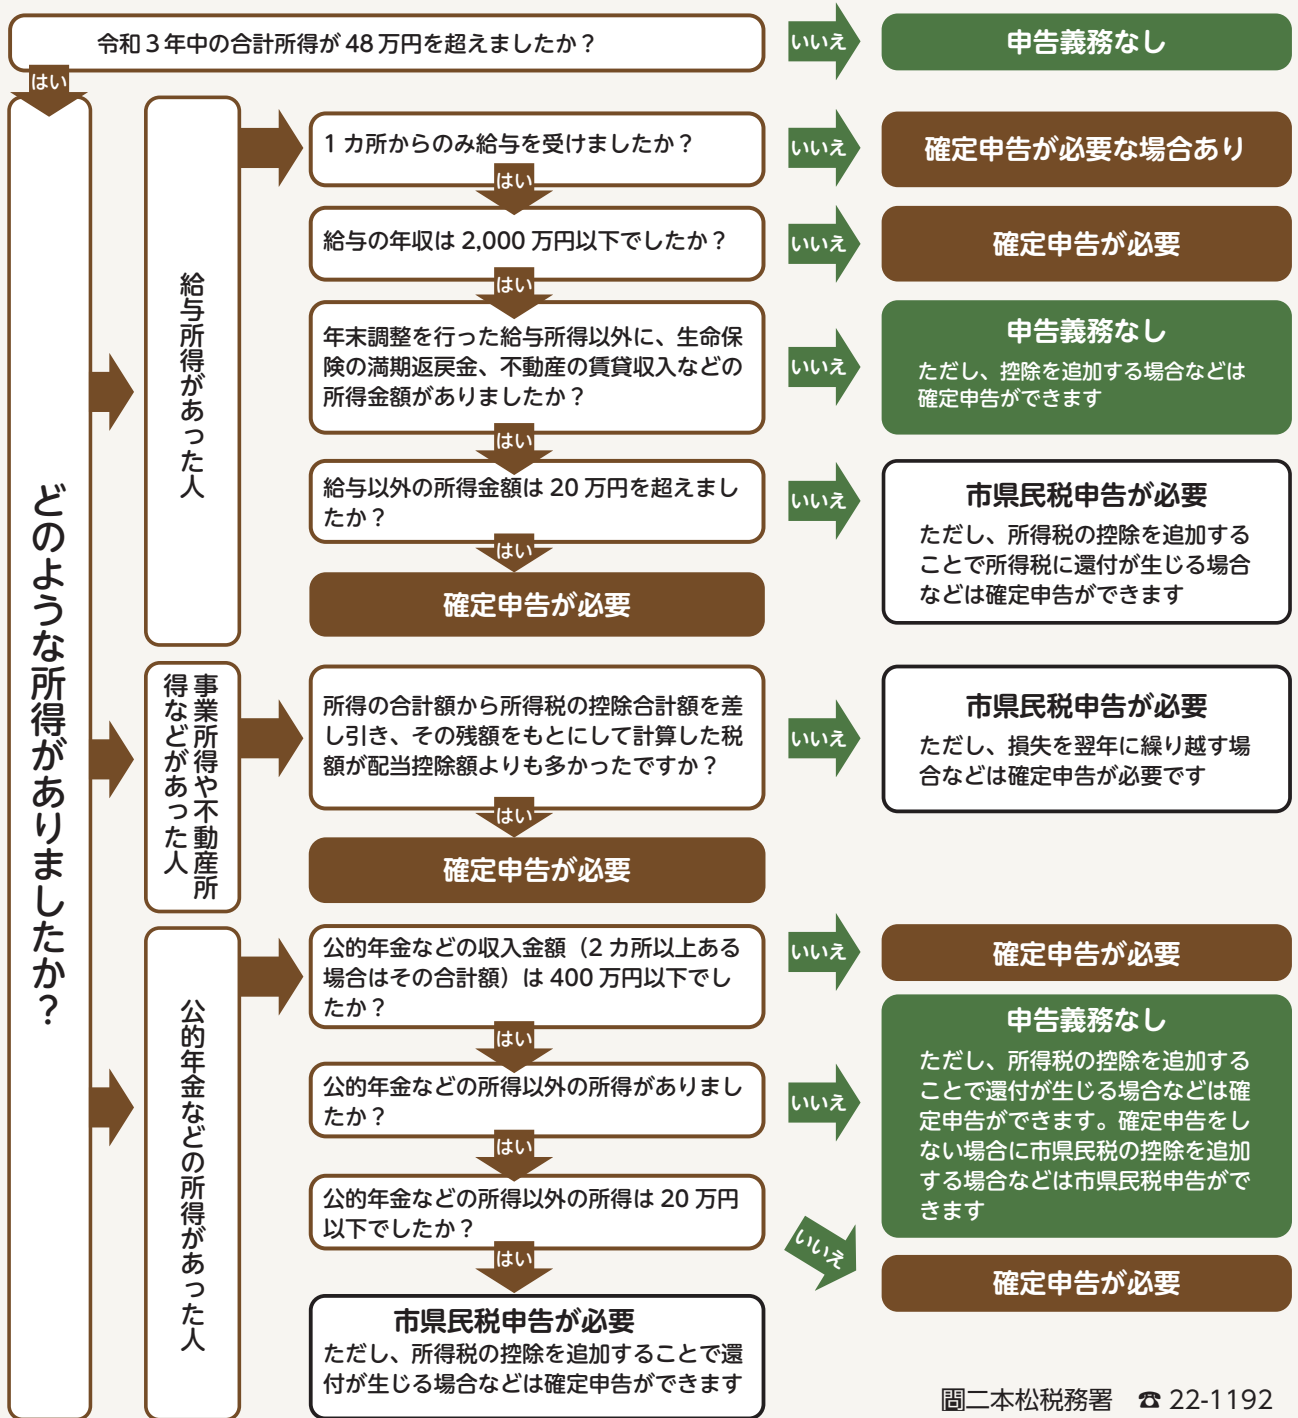

2月10日(木)から確定申告がスタート

令和3年分の所得税や市県民税の申告時期が間近になりました。申告が必要な人は、1月下旬に各戸へ配布される「申告受付日程表」をご確認の上、各地区の指定日時に申告会場へおいでください。新型コロナウイルス感染防止のため、申告会場ではマスクの着用をお願いします。

〒22-1192 二本松税務署 電話 22-1192
財務部 税務課 電話 24-5345

医療法人 佑和会

雷クリニック

理事長 医学博士 雷 毅

一般内科診療、消化器・肝臓病診療、胃カメラ
大腸カメラ、日帰り胃・大腸ポリープ切除術、訪問診療、
一般健康診断、ドックなど行っています。

三春駅前：三春町担橋 2-1-2
TEL 0247-62-6333

水道工事はお任せ！ 本宮市水道工事指定店会

オオナミ (株) 0247-1001
本宮市高木字戸崎63番地3
街光設工業所 0247-18055
本宮市青田字孫市2番地25
株式会社 0247-30331
本宮市本宮字仲町39番地
有須藤住機工業 0247-55528
本宮市本宮字小幡33番地1
株式会社 カマツ 0247-52422
本宮市本宮字一ツ屋12番地7
有浜野和水道 0247-27888
本宮市本宮字塩田49番地2
本宮市本宮字南町144番地1
本宮市本宮字南町144番地1
本宮市和字作田3番地1

広告