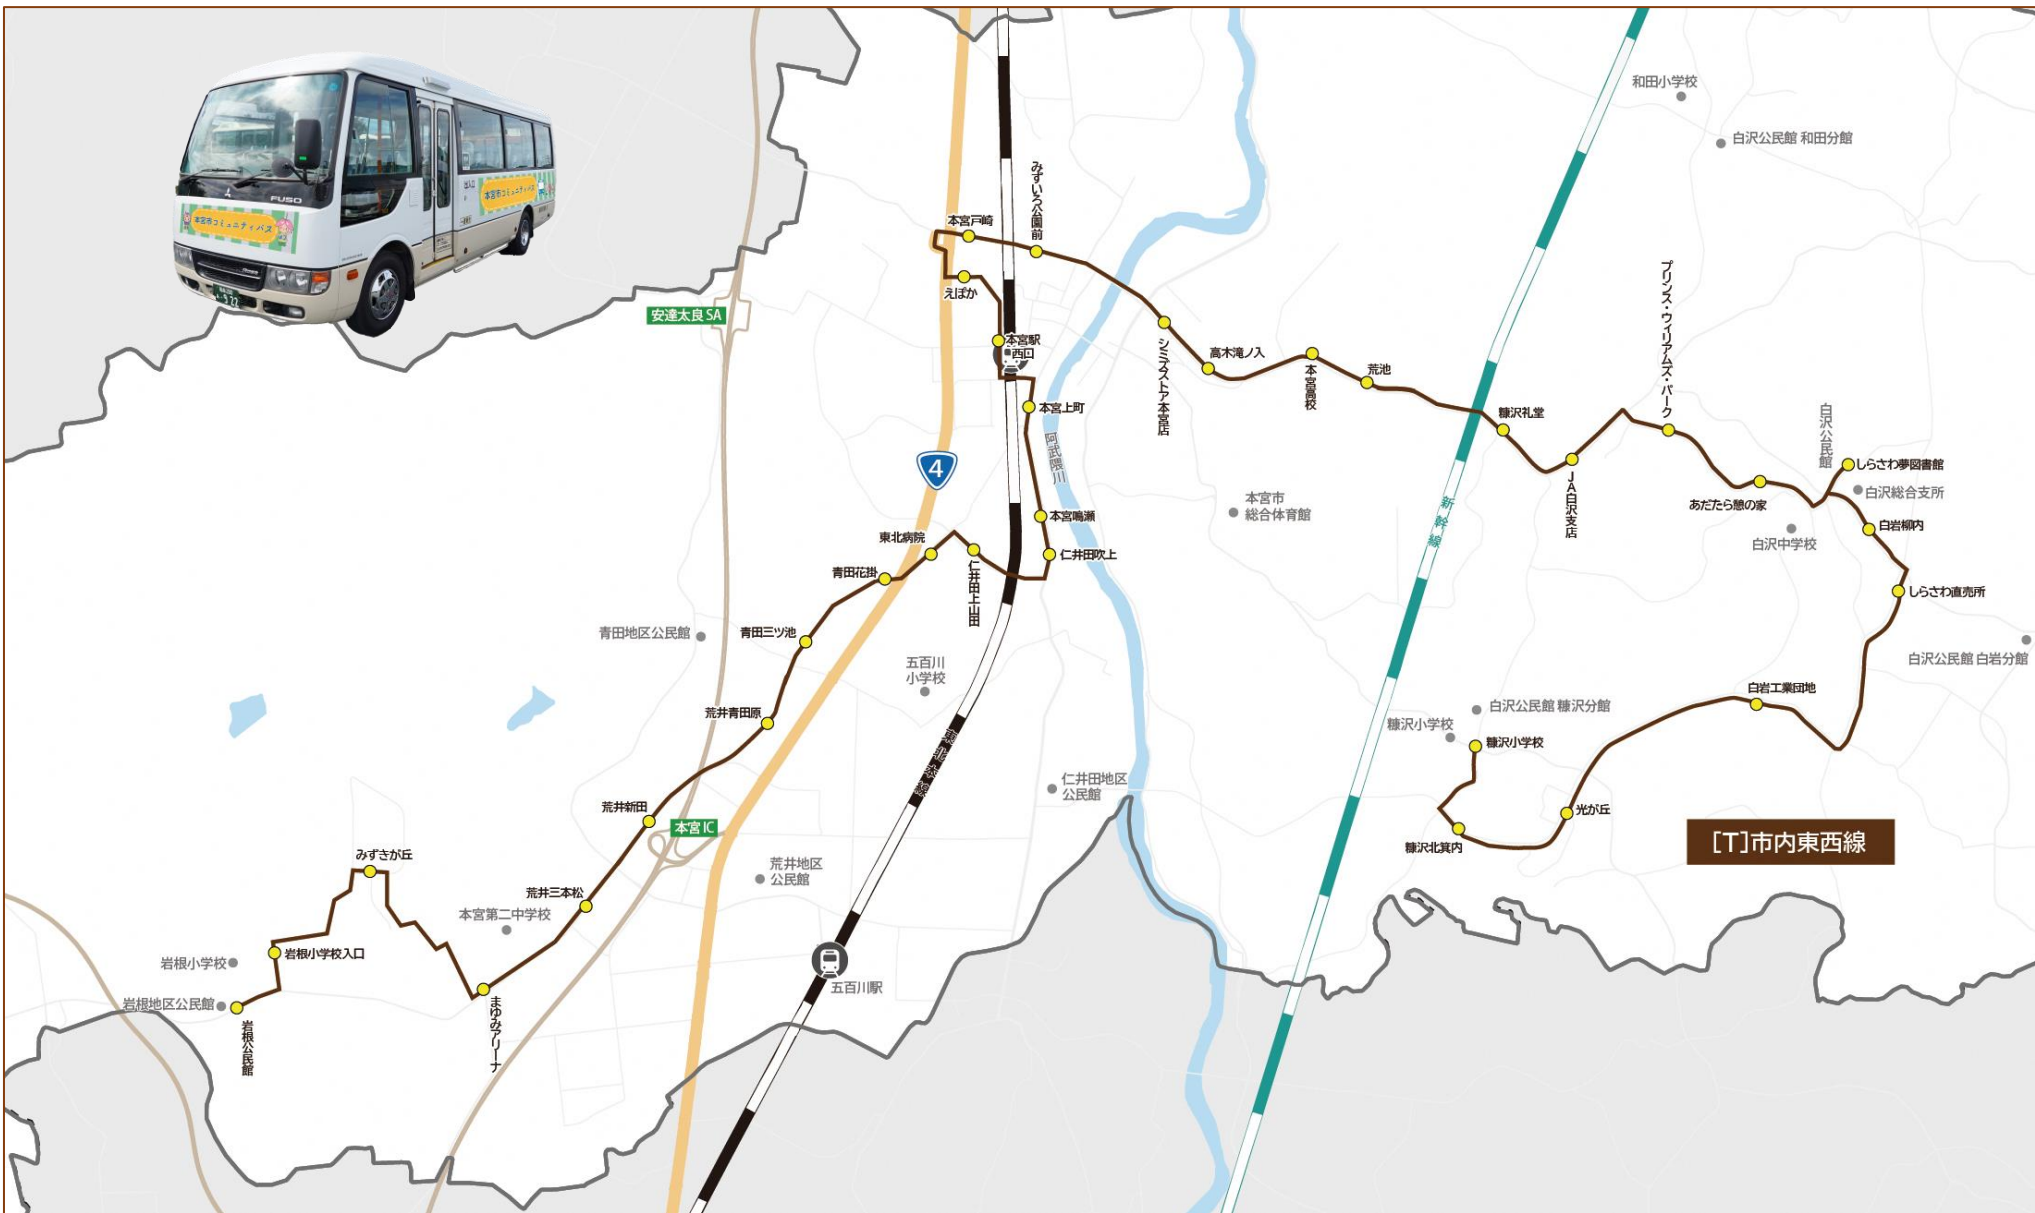

本宮市コミュニティバス(路線図)

[T] 市内東西線

【日中の買物・通院・観光】

糠沢小学校							岩根公民館						
↳本宮駅西口・岩根公民館行き							↳本宮駅西口・糠沢小学校行き						
	毎日運行	毎日運行	平日のみ	土日祝のみ	平日のみ	土日祝のみ		毎日運行	毎日運行	平日のみ	土日祝のみ	平日のみ	
糠沢小学校	9:00	10:40	12:10	13:00	14:07	14:40	岩根公民館	9:47	11:27	13:15	13:47	14:50	
糠沢北箕内	9:01	10:41	12:11	13:01	14:08	14:41	岩根小学校入口	9:48	11:28	13:16	13:48	14:51	
光が丘	9:02	10:42	12:12	13:02	14:09	14:42	みずきが丘	9:50	11:30	13:18	13:50	14:53	
白岩工業団地	9:04	10:44	12:14	13:04	14:11	14:44	まゆみアリーナ	9:53	11:33	13:21	13:53	14:56	
しらさわ直売所	9:06	10:46	12:16	13:06	14:13	14:46	荒井三本松	9:54	11:34	13:22	13:54	14:57	
白岩柳内	9:07	10:47	12:17	13:07	14:14	14:47	荒井新田	9:56	11:36	13:24	13:56	14:59	
しらさわ夢図書館	9:08	10:48	12:18	13:08	14:15	14:48	荒井青田原	9:58	11:38	13:26	13:58	15:01	
あだたら憩の家	9:09	10:49	12:19	13:09	14:16	14:49	青田三ツ池	10:00	11:40	13:28	14:00	15:03	
プリンス・ウィリアムズ・パーク	9:10	10:50	12:20	13:10	14:17	14:50	青田花掛	10:01	11:41	13:29	14:01	15:04	
JA白沢支店	9:11	10:51	12:21	13:11	14:18	14:51	東北病院	10:02	11:42	13:30	14:02	15:05	
糠沢礼堂	9:12	10:52	12:22	13:12	14:19	14:52	仁井田上山田	10:03	11:43	13:31	14:03	15:06	
荒池	9:13	10:53	12:23	13:13	14:20	14:53	仁井田吹上	10:04	11:44	13:32	14:04	15:07	
本宮高校	9:14	10:54	12:24	13:14	14:21	14:54	本宮鳴瀬	10:04	11:44	13:32	14:04	15:07	
高木滝ノ入	9:15	10:55	12:25	13:15	14:22	14:55	本宮上町	10:06	11:46	13:34	14:06	15:09	
シミズストア本宮店	9:15	10:55	12:25	13:15	14:22	14:55	本宮駅西口着	10:07	11:47	13:35	14:07	15:10	
みずいろ公園前	9:17	10:57	12:27	13:17	14:24	14:57	本宮駅西口発	10:07	11:47	13:35	14:07	—	
本宮戸崎	9:18	10:58	12:28	13:18	14:25	14:58	えぼか	10:09	11:49	13:37	14:09	—	
えぼか	9:20	11:00	12:30	13:20	14:27	15:00	本宮戸崎	10:11	11:51	13:39	14:11	—	
本宮駅西口着	9:22	11:02	12:32	13:22	14:29	15:02	みずいろ公園前	10:12	11:52	13:40	14:12	—	
本宮駅西口発	9:22	11:02	12:50	13:22	14:29	—	シミズストア本宮店	10:14	11:54	13:42	14:14	—	
本宮上町	9:23	11:03	12:51	13:23	14:30	—	高木滝ノ入	10:14	11:54	13:42	14:14	—	
本宮鳴瀬	9:25	11:05	12:53	13:25	14:32	—	本宮高校	10:15	11:55	13:43	14:15	—	
仁井田吹上	9:25	11:05	12:53	13:25	14:32	—	荒池	10:16	11:56	13:44	14:16	—	
仁井田上山田	9:26	11:06	12:54	13:26	14:33	—	糠沢礼堂	10:17	11:57	13:45	14:17	—	
東北病院	9:27	11:07	12:55	13:27	14:34	—	JA白沢支店	10:18	11:58	13:46	14:18	—	
青田花掛	9:28	11:08	12:56	13:28	14:35	—	プリンス・ウィリアムズ・パーク	10:19	11:59	13:47	14:19	—	
青田三ツ池	9:29	11:09	12:57	13:29	14:36	—	あだたら憩の家	10:20	12:00	13:48	14:20	—	
荒井青田原	9:31	11:11	12:59	13:31	14:38	—	しらさわ夢図書館	10:21	12:01	13:49	14:21	—	
荒井新田	9:33	11:13	13:01	13:33	14:40	—	白岩柳内	10:22	12:02	13:50	14:22	—	
荒井三本松	9:35	11:15	13:03	13:35	14:42	—	しらさわ直売所	10:23	12:03	13:51	14:23	—	
まゆみアリーナ	9:36	11:16	13:04	13:36	14:43	—	白岩工業団地	10:25	12:05	13:53	14:25	—	
みずきが丘	9:39	11:19	13:07	13:39	14:46	—	光が丘	10:27	12:07	13:55	14:27	—	
岩根小学校入口	9:41	11:21	13:09	13:41	14:48	—	糠沢北箕内	10:28	12:08	13:56	14:28	—	
岩根公民館	9:42	11:22	13:10	13:42	14:49	—	糠沢小学校	10:29	12:09	13:57	14:29	—	